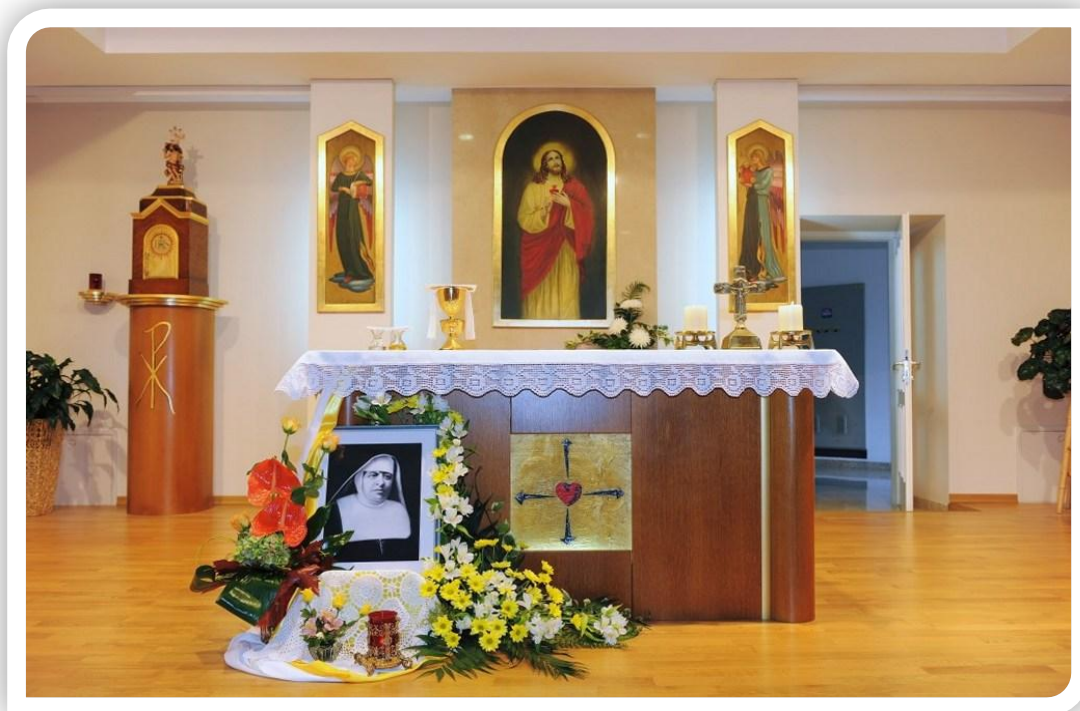

KAPELA PRESV. SRCA ISUSOVA

Kuća utemeljenja Družbe sestara Presvetog Srca Isusova
Rijeka – Pomerio 17

SVETA MISA

Svaki dan u 18 sati
Subotom u 7 sati

EUHARISTIJSKO KLANJANJE

Četvrtkom od 8 do 18 sati

1. U MJESECU

Molitva za nova duhovna zvanja

29. U MJESECU

DAN RIJEČKE MAJKE

Službenice Božje Majke Marije Krucifikse Kozulić

Večernja u 17.15 sati

Krunica u 17.30 sati

Euharistijsko slavlje u 18 sati

Euharistijsko klanjanje